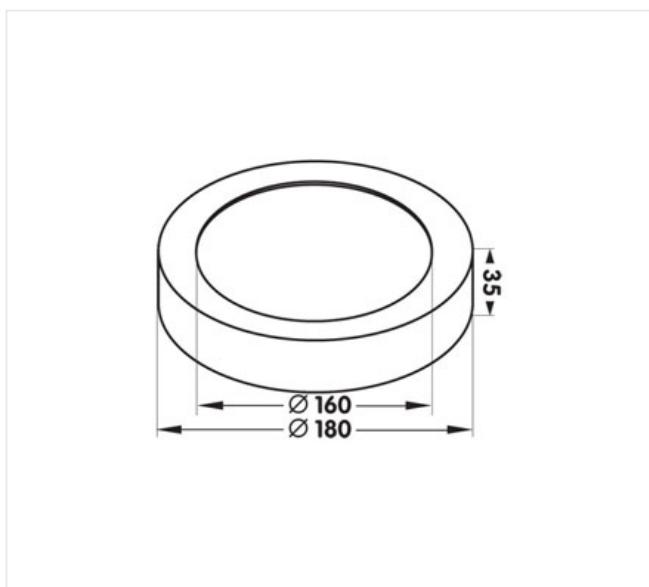

Moon 180 wit

14 W 230 V IP54 CCT 3000K Im 1300 CRI >80

| | |
|---------------|------------------|
| Referentie | MN18014W |
| Diameter | 180 mm |
| Hoogte | 35 mm |
| Materiaal | Aluminium |
| Kleur | Mat wit RAL 9010 |
| LED | SMD LEDs Samsung |
| Kleurtemp | 3000K |
| Lumen | 1300 lm |
| Led-stroom | 350 mA |
| CRI | >80 |
| IP | IP54 |
| Power factor | 0,96 |
| Energie label | D |