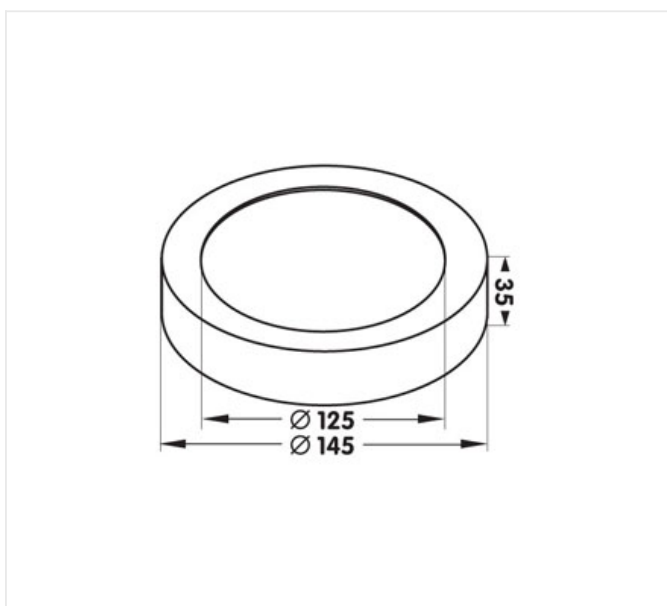

## Moon 145 wit

**8 W 230 V IP54 CCT 3000K Im 750 CRI >80**

Referentie	MN1458W
Diameter	145 mm
Hoogte	35 mm
Materiaal	Aluminium
Kleur	Mat wit RAL 9010
LED	SMD Samsung
Kleurtemp	3000K
Lumen	750 lm
Led-stroom	220 mA
Power factor	0,96
Energie label	D