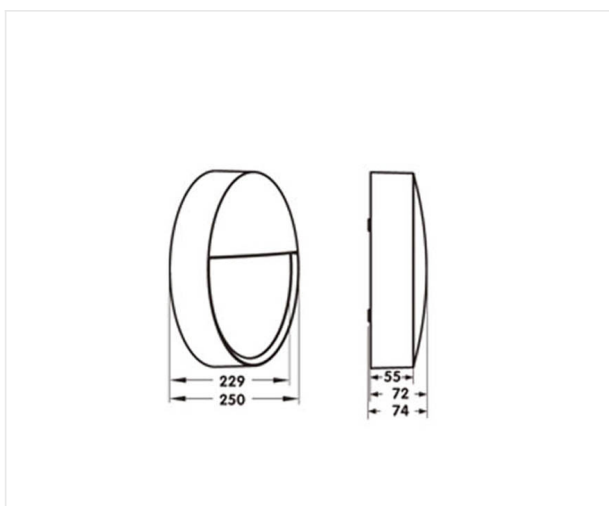

## Moon Premium Wand zwart

Deze nieuwe generatie led opbouwers kan in de meest veeleisende omgeving gebruikt worden; portieken, terrassen, parkeergarages of sporthallen. Ze hebben een hoge slagvastheid ( IK10 ), zijn waterdicht ( IP65 ) en kunnen gedimd worden. Het kwaliteitsvolle design spreekt voor zich: een naadloze behuizing met een zijde glad oppervlak. Het opaal plexiglas zorgt voor een gelijkmatige lichtspreiding.

**12W 230V IP65 CCT 3000K Im 1000 CRI >80 PF 0,96**

Referentie MNPW25012B

Diameter 250 mm

Hoogte 58 mm

Materiaal Aluminium

Kleur zwart RAL 9005

LED SMD 2835

Kleurtemp 3000K

Lumen 1000 lm

Led-stroom 150 mA

CRI >80

IP IP65

Power factor 0,96

IK IK10

! Triac dimbaar