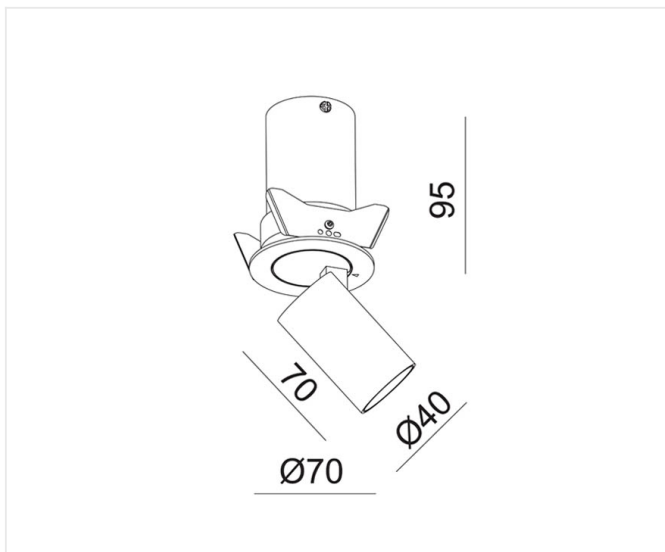

Ascot 8W wit 3000K

Inbouwarmatuur met uittrekbare, cilindervormige module die in uiteenlopende standen kan gezet worden. 359° draaibaar. Hoogwaardige mat wit of zwarte afwerking.

8 W **IP20** **CCT 3000K** **Im 550** **CRI >90** 

Referentie	LVRA830W
Diameter	70 mm
Inbouwdiameter	64 mm
Inbouwhoogte	95 mm
Materiaal	Aluminium
Kleur	Mat wit - RAL 9003
LED	Bridgelux COB
Led-stroom	350 mA
Kleurtemp	3000K
Lumen	550 lm
CRI	>90
Beam	34°
IP	IP20