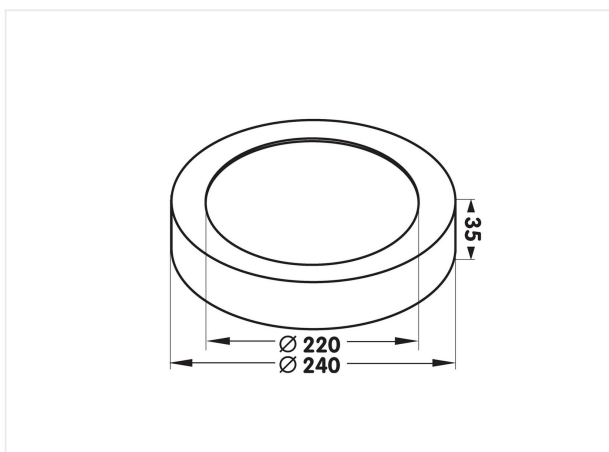

Moon Sensor Emergency

Veelzijdige led opbouwer met een ingebouwde bewegingsdetector, lichtsensor en noodunit. Uitermate geschikt voor traphal, berging, garage of kelder. Eenvoudige instelling van gevoeligheid, brandtijd en sluimertijd.

20W 230V IP54 CCT 3000K Im 1600 CRI >80 PF 0,96

Referentie	MN24018WSE
Diameter	240 mm
Hoogte	35 mm
Materiaal	Aluminium
Kleur	Mat wit
LED	SMD LEDs Samsung
Kleurtemp	3000K
Lumen	1600 lm
Led-stroom	300 mA
CRI	>80
IP	IP54
Power factor	0,96
Batterij levensduur	2 jaar

Opmerkingen

- ! Bij stroomuitval werkt de batterij 3 u aan 350 lm