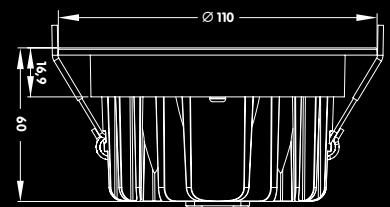

new

Creatos

3000 K - 850 Lm

CRI >90

IP54

Ø	110 mm
Ø	90 mm
H	60 mm
material	aluminium
kleur / couleur	mat wit / blanc mat
V	230 V
W	13 W
mA	350 mA
LED	sharp
beam	flood
↕	vlinderveren / ressorts
!	incl. power supply dimmbare 1-10 V
ref	CC85001
€	74,00

A++
A+
A

LED

new

Creatos Frost

3000 K - 842 Lm

CRI >90

IP54

Ø	110 mm
Ø	90 mm
H	50 mm
material	aluminium
kleur / couleur	mat wit / blanc mat
V	230V
W	12 W
mA	350 mA
LED	Samsung
beam	wide flood
	vlinderveren / ressorts
!	incl. power supply dimmable 1-10V
ref	CC84201
€	68,00