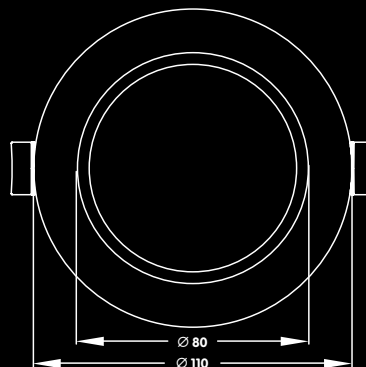

new

Creatos

3000 K - 850 Lm

CRI >90

IP54

Ø	110 mm
Ø	90 mm
H	60 mm
material	aluminium
kleur / couleur	mat wit / blanc mat
V	230 V
W	13 W
mA	350 mA
LED	sharp
beam	flood
↕	vlinderveren / ressorts
!	incl. power supply dimmbare 1-10 V
ref	CC85001
€	74,00

A++
A+
A

LED

new

Creatos Frost

3000 K - 842 Lm

CRI >90

IP54

Ø	110 mm
Ø	90 mm
H	50 mm
material	aluminium
kleur / couleur	mat wit / blanc mat
V	230V
W	12 W
mA	350 mA
LED	Samsung
beam	wide flood
	vlinderveren / ressorts
!	incl. power supply dimmable 1-10V
ref	CC84201
€	68,00