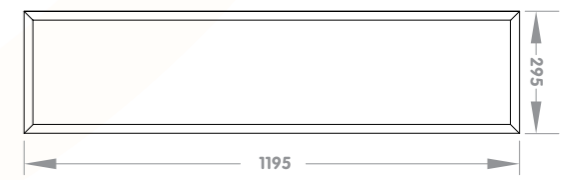

Infinity LED-panels

by UNI-BRIGHT

6060 □	600 x 600 x 10 mm
30120 □	300 x 1200 x 10 mm
material	aluminium
V	230 V
W	45 W
LED	2835 SMD
	1050 mA
levensduur / durée de vie ±	40 000 hrs
kleurtemp / temp couleur	3000 K
lumen	3252 Lm
CRI	> 80
IP	IP40
UGR	< 22
!	incl. power supply dimmable 1-10 V
6060: ref	LP606001 kader wit / <i>cadre blanc</i> LP606004 kader alu / <i>cadre alu</i>
30120: ref	LP3012001 kader wit / <i>cadre blanc</i> LP3012004 kader alu / <i>cadre alu</i>
€	165,00

30120