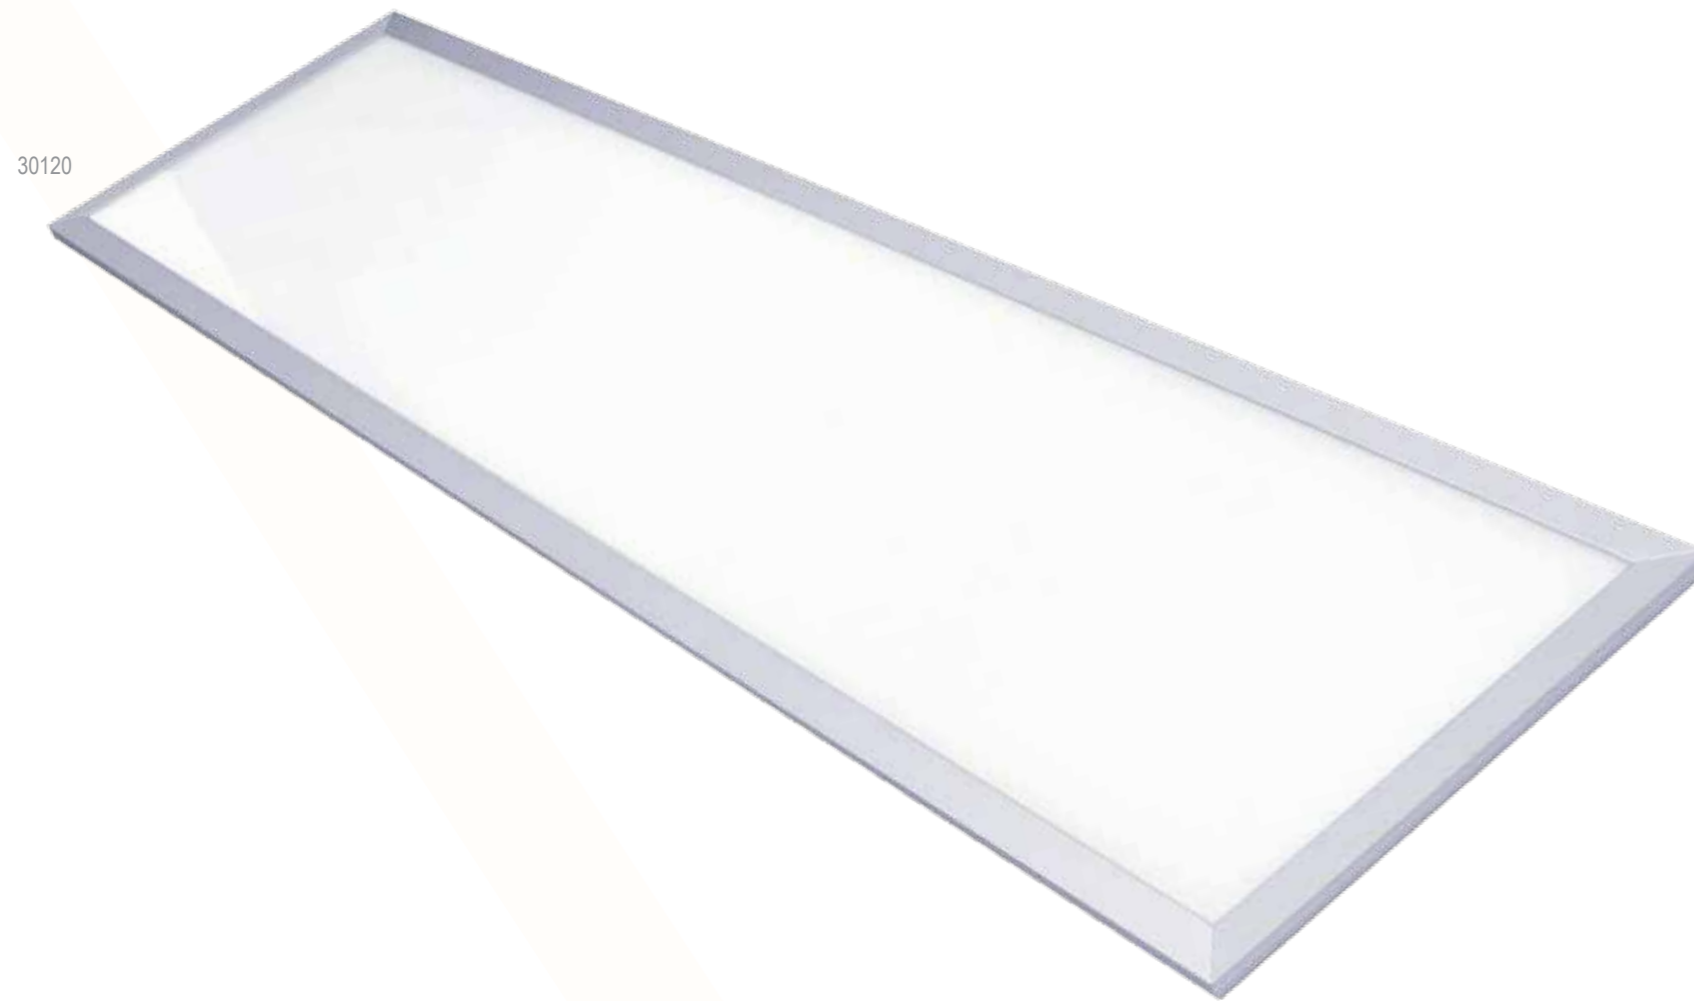

Infinity LED-panels

by UNI-BRIGHT

6060 □	600 x 600 x 10 mm
30120 □	300 x 1200 x 10 mm
material	aluminium
V	230 V
W	45 W
LED	2835 SMD
	1050 mA
levensduur / durée de vie ±	40 000 hrs
kleurtemp / temp couleur	3000 K
lumen	3252 Lm
CRI	> 80
IP	IP40
UGR	< 22
!	incl. power supply dimmable 1-10 V
6060: ref	LP606001 kader wit / <i>cadre blanc</i> LP606004 kader alu / <i>cadre alu</i>
30120: ref	LP3012001 kader wit / <i>cadre blanc</i> LP3012004 kader alu / <i>cadre alu</i>
€	165,00