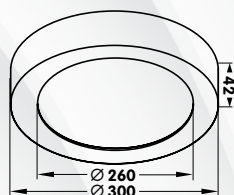

Mat wit / mat blanc • Ral 9010 • ref: MN30024W

Mat zwart / noir mat • Ral 9004 • ref: MN30024WB

Ø	300 mm
H	42 mm
material	aluminium
Kleurtemp / Temp couleur	3000K
Lumen	2300 lm
Led stroom	600 mA
CRI	>80
Power factor	0,96
IP class	IP54
!	LED voeding incl. / Alimentation LED incl. Niet dimbaar / non dimmable
€	78,00