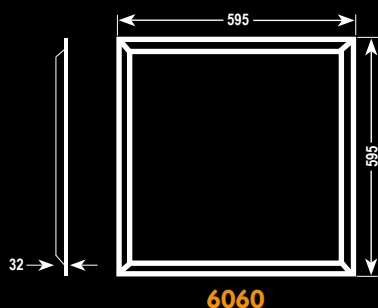

6060 	595 x 595 x 32 mm
30120 	1195 x 295 x 32 mm
materiaal	aluminium
kader	wit
V	230 V
W	30 W
kleurtemp	3000 K / 4000 K
lumen	3550 lm / 3900 lm
high lumen	130 lm / W
CRI	> 82
IP	IP20
UGR	< 19
!	incl. driver
Energy	D
6060: ref	LP606001CCT € 75,00 LP606001CCTD € 105,00
30120: ref	LP3012001CCT € 80,00 LP3012001CCTD € 110,00
Accessoires: ref	LPPREC14BL inbouwset € 8,00 LPPCS4100BL ophangkit € 25,00

New

BackLit Series

InfinityBL

LED-panels by UNI-BRIGHT

High lumen Infinity backlit panneaux à LED 60 x 60 cm ou 30 x 120 cm incl. non-dim ou DALI driver
LED-chips SMD de qualité supérieure et réglable par CCT switch en 3000 K et 4000 K
Application: encastrable ou en plafonnier

6060 	595 x 595 x 32 mm
30120 	1195 x 295 x 32 mm
matériel	aluminium
cadre	blanc
V	230 V
W	30 W
temp couleur	3000 K / 4000 K
lumen	3550 lm / 3900 lm
high lumen	130 lm / W
IRC	> 82
IP	IP20
UGR	< 19
!	incl. driver
Énergie	D
6060: ref	LP606001CCT € 75,00 LP606001CCTD € 105,00
30120: ref	LP3012001CCT € 80,00 LP3012001CCTD € 110,00
Accessoires: ref	LPPREC14BL kit d'encastrement € 8,00 LPPCS4100BL kit de suspension € 25,00