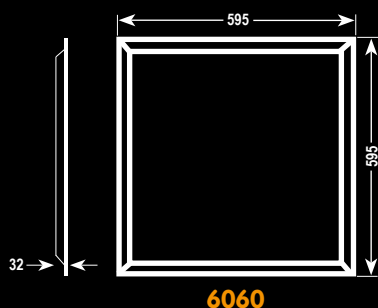

New

BackLit Series

InfinityBL

LED-panels by UNI-BRIGHT

High lumen Infinity backlit led panelen 60 x 60 cm of 30 x 120 cm incl. non-dim of DALI driver
Hoogwaardige SMD led-chips en instelbaar door CCT switch in 3000 K en 4000 K
Toepassing: inbouw of opbouw

6060 	595 x 595 x 32 mm
30120 	1195 x 295 x 32 mm
materiaal	aluminium
kader	wit
V	230 V
W	30 W
kleurtemp	3000 K / 4000 K
lumen	3550 lm / 3900 lm
high lumen	130 lm / W
CRI	> 82
IP	IP20
UGR	< 19
!	incl. driver
Energy	D
6060: ref	LP606001CCT € 75,00 LP606001CCTD € 105,00
30120: ref	LP3012001CCT € 80,00 LP3012001CCTD € 110,00
Accessoires: ref	LPPREC14BL inbouwset € 8,00 LPPCS4100BL ophangkit € 25,00

New

BackLit Series

InfinityBL

LED-panels by UNI-BRIGHT

High lumen Infinity backlit panneaux à LED 60 x 60 cm ou 30 x 120 cm incl. non-dim ou DALI driver
LED-chips SMD de qualité supérieure et réglable par CCT switch en 3000 K et 4000 K
Application: encastrable ou en plafonnier

6060 	595 x 595 x 32 mm
30120 	1195 x 295 x 32 mm
matériel	aluminium
cadre	blanc
V	230 V
W	30 W
temp couleur	3000 K / 4000 K
lumen	3550 lm / 3900 lm
high lumen	130 lm / W
IRC	> 82
IP	IP20
UGR	< 19
!	incl. driver
Énergie	D
6060: ref	LP606001CCT € 75,00 LP606001CCTD € 105,00
30120: ref	LP3012001CCT € 80,00 LP3012001CCTD € 110,00
Accessoires: ref	LPPREC14BL kit d'encastrement € 8,00 LPPCS4100BL kit de suspension € 25,00