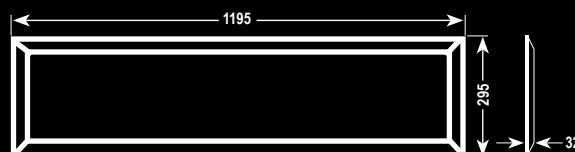

New

BackLit Series

InfinityBL

LED-panels by UNI-BRIGHT

High lumen Infinity backlit panneaux à LED 60 x 60 cm ou 30 x 120 cm incl. non-dim ou DALI driver
LED-chips SMD de qualité supérieure et réglable par CCT switch en 3000 K et 4000 K
Application: encastrable ou en plafonnier

6060	595 x 595 x 32 mm
30120	1195 x 295 x 32 mm
matériel	aluminium
cadre	blanc
V	230 V
W	30 W
temp couleur	3000 K / 4000 K
lumen	3550 lm / 3900 lm
high lumen	130 lm / W
IRC	> 82
IP	IP20
UGR	< 19
!	incl. driver
Énergie	D
6060: ref	LP606001CCT € 75,00 LP606001CCTD € 105,00
30120: ref	LP3012001CCT € 80,00 LP3012001CCTD € 110,00
Accessoires: ref	LPPREC14BL kit d'encastrement € 8,00 LPPCS4100BL kit de suspension € 25,00

30120