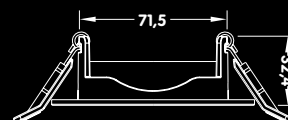

New

Reflex LED 3 module

Downlight IP65 met vervangbare led-module en driver.
Downlight IP65 avec module led remplaçable et alimentation

wit / blanc	• 3000 K	• 790 Lm	• ref: DLMWW01
wit / blanc	• 2700 K	• 780 Lm	• ref: DLMUW01
titan	• 3000 K	• 790 Lm	• ref: DLMWW04
titan	• 2700 K	• 780 Lm	• ref: DLMUW04

Ø	90 mm
Ø	75 mm
H	70 mm
material	aluminium
∩	30°
V	230V
W	8,5 W
LED	Cree
levensduur / durée de vie ±	40 000 hrs
CRI	82
IP class	IP65
beam	38°
Powerfactor	0,95
⏏	vlinderveren / ressorts
!	incl. driver
	dimbaar / dimmable
€	45,00

The luminaire is sold with a bulb of energy class A+

UNI-BRIGHT®