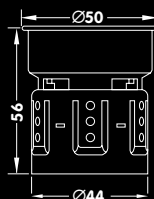

New

Reflex LED 3 module

Downlight IP65 met vervangbare led-module en driver.
Downlight IP65 avec module led remplaçable et alimentation

wit / blanc	• 3000 K	• 790 Lm	• ref: DLMWW01
wit / blanc	• 2700 K	• 780 Lm	• ref: DLMUW01
titan	• 3000 K	• 790 Lm	• ref: DLMWW04
titan	• 2700 K	• 780 Lm	• ref: DLMUW04

Ø	90 mm
Ø	75 mm
H	70 mm
material	aluminium
∩	30°
V	230V
W	8,5 W
LED	Cree
levensduur / durée de vie ±	40 000 hrs
CRI	82
IP class	IP65
beam	38°
Powerfactor	0,95
⏏	vlinderveren / ressorts
!	incl. driver
	dimbaar / dimmable
€	45,00

The luminaire is sold with a bulb of energy class A+

UNI-BRIGHT®