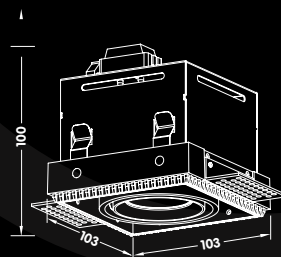

UNI-BRIGHT®

I Belcrownlaan 13-Q I 2100 Antwerpen I Tel +32 (0)3 641 61 40 I Fax +32 (0)3 645 18 31 I www.unibright.be I