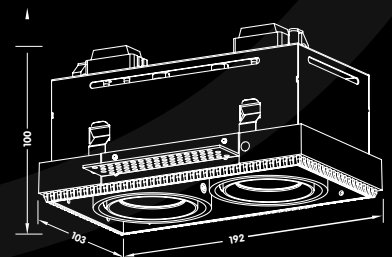

New
Trimless

Forma rond

Trimless downlight met vaste led-module en driver
Downlight trimless avec module led fixe et alimentation

Mat wit / blanc mat • 3000 K • 700 Lm • ref: TLR10W01

Ø	80 mm
Ø	82 mm
H	85 mm
↷	20°
V	230 V
W	10 W
LED	Citizen COB 260 mA
CRI	> 90
beam	38°
!	incl. driver dimbaar / dimmable
€	69,00

Mat wit / blanc mat • 3000 K • 700 Lm • ref square1: TLV10W01
Mat wit / blanc mat • 3000 K • 1400 Lm • ref square2: TLV20W01

SQUARE 1

Ø	103 x 103 mm
Ø	106 x 106 mm
H	100 mm
⤿	20°
V	230 V
W	10 W
LED	Citizen COB 260 mA
CRI	> 90
beam	38°
!	incl. driver dimbaar / dimmable
€	79,00

SQUARE 2

Ø	192 x 103 mm
Ø	194 x 106 mm
H	100 mm
⤿	20°
V	230 V
W	20 W
LED	Citizen COB 500 mA
CRI	> 90
beam	38°
!	incl. driver dimbaar / dimmable
€	129,00

UNI-BRIGHT®

I Belcrownlaan 13-Q I 2100 Antwerpen I Tel +32 (0)3 641 61 40 I Fax +32 (0)3 645 18 31 I www.unibright.be I