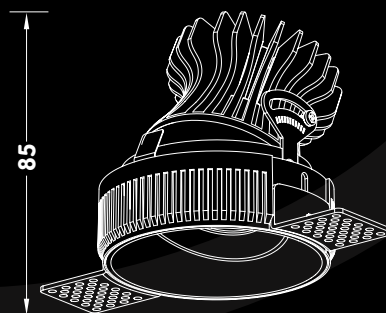

New
Trimless

Forma rond

Trimless downlight met vaste led-module en driver
Downlight trimless avec module led fixe et alimentation

Mat wit / blanc mat • 3000 K • 700 Lm • ref: TLR10W01

Ø	80 mm
Ø	82 mm
H	85 mm
↷	20°
V	230 V
W	10 W
LED	Citizen COB 260 mA
CRI	> 90
beam	38°
!	incl. driver dimbaar / dimmable
€	69,00

Mat wit / blanc mat • 3000 K • 700 Lm • ref square1: TLV10W01
Mat wit / blanc mat • 3000 K • 1400 Lm • ref square2: TLV20W01

SQUARE 1

Ø	103 x 103 mm
Ø	106 x 106 mm
H	100 mm
⤿	20°
V	230 V
W	10 W
LED	Citizen COB 260 mA
CRI	> 90
beam	38°
!	incl. driver dimbaar / dimmable
€	79,00

SQUARE 2

Ø	192 x 103 mm
Ø	194 x 106 mm
H	100 mm
⤿	20°
V	230 V
W	20 W
LED	Citizen COB 500 mA
CRI	> 90
beam	38°
!	incl. driver dimbaar / dimmable
€	129,00

UNI-BRIGHT®

I Belcrownlaan 13-Q I 2100 Antwerpen I Tel +32 (0)3 641 61 40 I Fax +32 (0)3 645 18 31 I www.unibright.be I