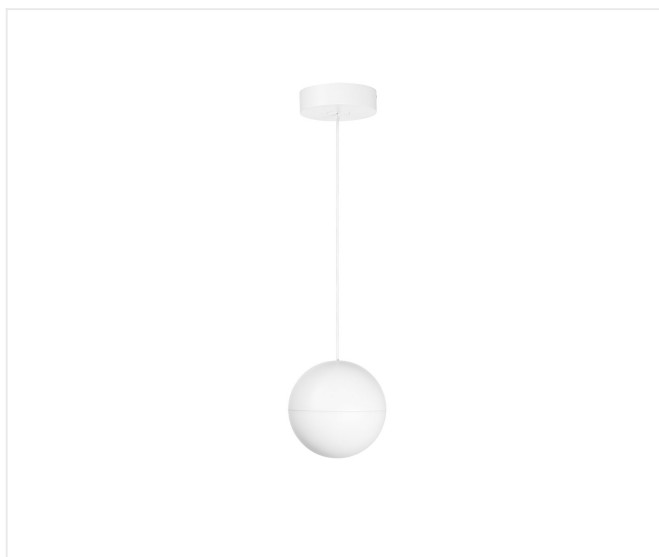

Mime S wit- 2700K

11 W 230 V IP20 CCT 2700K Im 900 CRI >90

Referentie	MIS1227W
Materiaal	Aluminium
Kleur	Mat wit RAL 9003
LED	Bridgelux 2835
Kleurtemp	2700K
Lumen	900 lm
CRI	>90
IP	IP20
Energie label	E

Opmerkingen

- Triac dimbaar
- kabel 1,5m verstelbaar