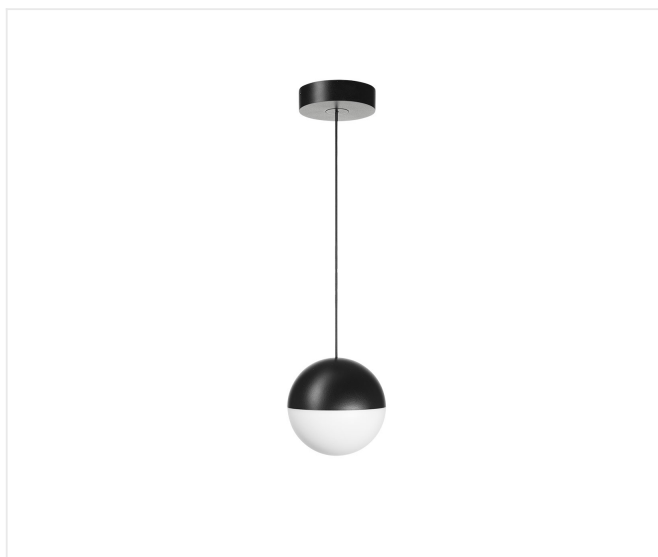

Mime S zwart - 2700K

11 W 230 V IP20 CCT 2700K Im 900 CRI >90

Referentie	MIS1227B
Materiaal	Aluminium
Kleur	Mat zwart RAL 9005
LED	Bridgelux 2835
Kleurtemp	2700K
Lumen	900 lm
CRI	>90
IP	IP20
Energie label	E

Opmerkingen

- Triac dimbaar
- kabel 1,5m verstelbaar