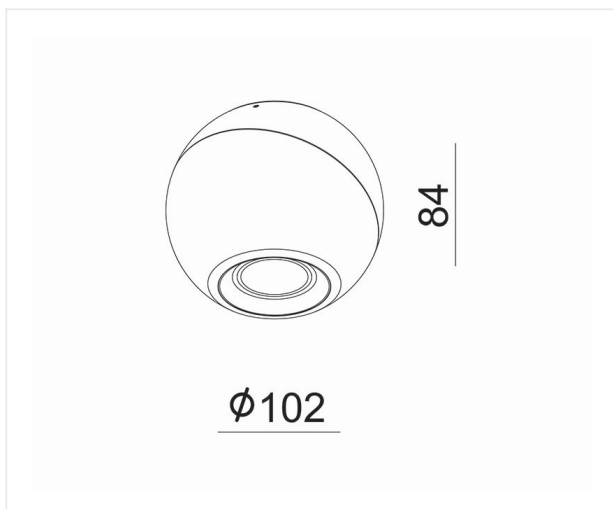

## Move C zwart - 3000K

**11W 230V IP20 CCT 3000K Im 830 CRI 90**

Referentie	MOC930B
Diameter	102 mm
Hoogte	84 mm
Materiaal	Aluminium
Kleur	Mat zwart - RAL 9005
LED	1 x Bridgelux V8 Array
Kleurtemp	3000 K
Lumen	830 lm
CRI	90
Beam	34°
IP	IP20
Energie label	F