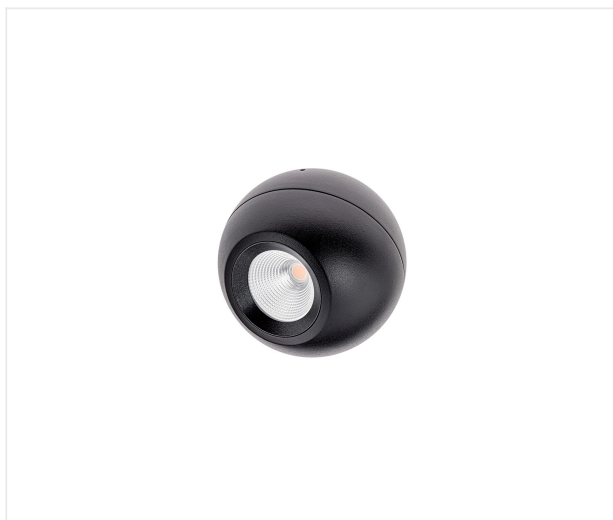

## Move C zwart - 3000K

**11W 230V IP20 CCT 3000K Im 830 CRI 90**

Referentie	MOC930B
Diameter	102 mm
Hoogte	84 mm
Materiaal	Aluminium
Kleur	Mat zwart - RAL 9005
LED	1 x Bridgelux V8 Array
Kleurtemp	3000 K
Lumen	830 lm
CRI	90
Beam	34°
IP	IP20
Energie label	F