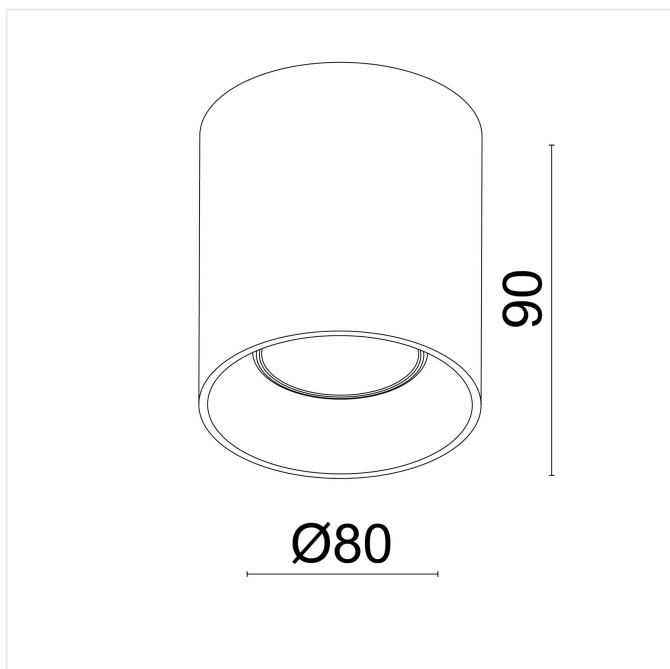

Drum wit 2700K

Van residentiële tot commerciële toepassingen, dit armatuur is praktisch en efficiënt. Deze klassieker is opnieuw uitgevoerd in een eigentijdse stijl. De combinatie met de verschillende binnenringen creëert de juiste sfeer.

6 W 230 V IP 20 CCT 2700K lm 560 CRI 82

Referentie	DR5W27
Diameter	80 mm
Hoogte	90 mm
Materiaal	Aluminium
Kleur	Mat wit - RAL 9003
LED	1 x LED CREE
Kleurtemp	2700 K
Lumen	560 lm
Beam	38°
Energie label	F

Opmerkingen

- 1 x max 6 W
- Triac dimbaar