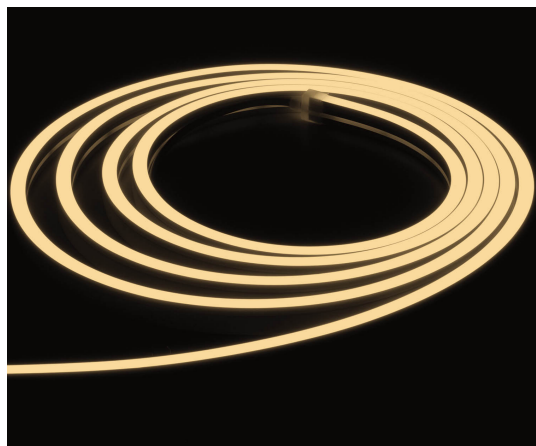

Flex Strip Opal Liverpool warm wit

De OPAL serie voegt een nieuwe dimensie toe aan het gebruik van flexstrips in residentiële, retail of horeca projecten. Omwille van zijn minimalistisch design, gecombineerd met een hoge lumenoutput en extreme plooibaarheid, is deze serie uitermate geschikt voor een brede waaier van toepassingen in sfeer- en functionele verlichting. Zowel bij inbouw als opbouw creëert de 6mm, 10mm of 13mm brede DOTSFREE strip een uitgesproken architecturale meerwaarde.

72 W 24Vdc IP65 CCT3000K 600lm/m CRI90

Referentie	L60P4062G
Afmetingen	5000 x 10 x 18 mm
LED	700 SMD LEDs
Afknipbaar	5 cm / 6 LEDs
Kleurtemp	3000K
Lumen	600 lm/m
CRI	90
IP	IP65
Energie label	F

Opmerkingen

- Elke 5 m te voeden
- Bevestiging met aluminium profiel of speciale lijm
- Dimbaar
- Parallel schakelen
- 14,4 W/m
- Maatwerk mogelijk