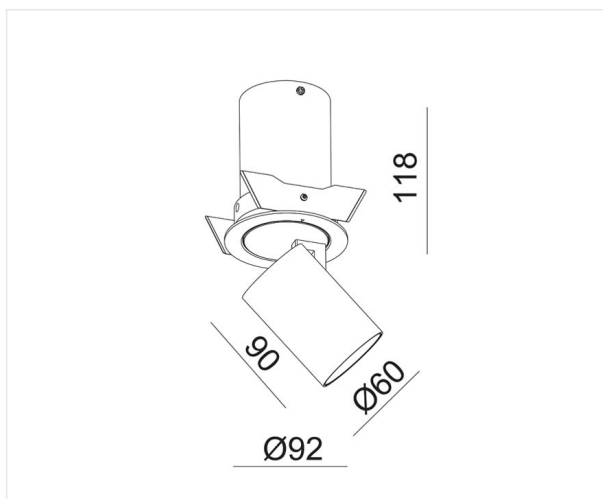

## Ascot 12W wit 3000K

Inbouwarmatuur met uittrekbare, cilindervormige module die in uiteenlopende standen kan gezet worden. Hoogwaardige mat wit of zwarte afwerking.

**12 W** **IP 20** **CCT 3000K** **lm 1250** **CRI >90**  

Referentie	LVRA1230W
Diameter	92 mm
Inbouwdiameter	84 mm
Inbouwhoogte	118 mm
Materiaal	Aluminium
Kleur	Mat wit - RAL 9003
LED	Bridgelux COB
Led-stroom	350 mA
Kleurtemp	3000K
Lumen	1250 lm
CRI	>90
Beam	34°
IP	IP20
Energie label	F