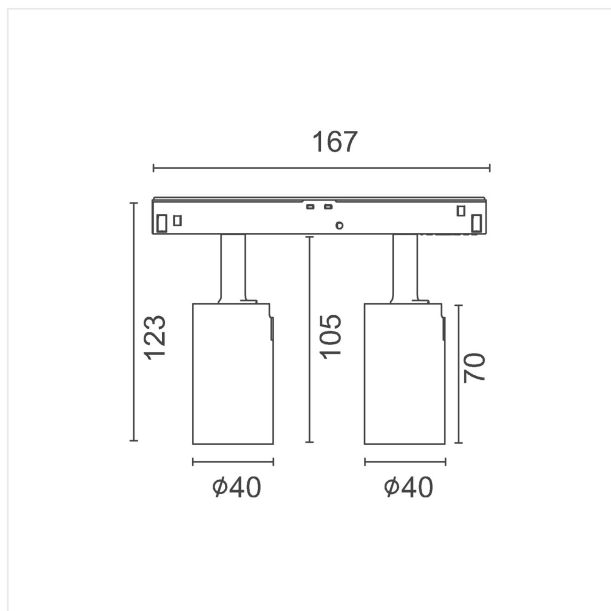

Madison Twin 48 zwart 2700K

Spotmodule uitgerust met een 48V adapter die moeiteloos in de LA VILLA 48 magnetische tracks kan worden geklikt. De spots kunnen gedraaid en gekanteld worden om het licht in iedere gewenste richting te laten stralen.

14 W 48 V IP 20 CCT 2700K lm 1140 CRI >90

Referentie	LVTM27002B
Afmetingen	105 x diam. 40 mm
Hoogte	123 mm
Materiaal	Aluminium
Kleur	Zwart RAL 9005
LED	2 x 7 W - Citizen COB
Led-stroom	700 mA
Kleurtemp	2700K
Lumen	2 x 570 lm
CRI	>90
Beam	35°
IP	IP20
Energie label	F