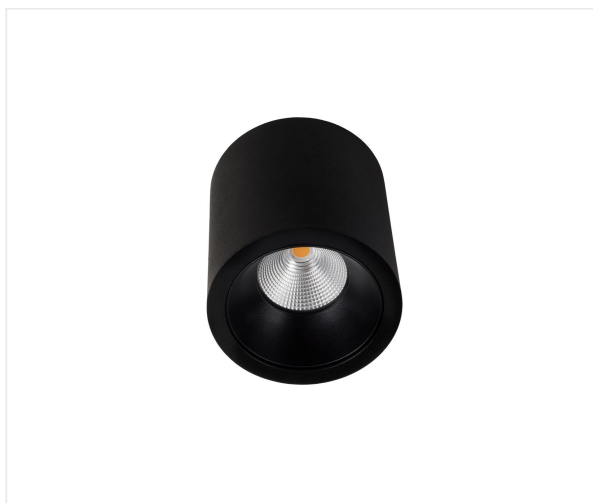

Drop zwart 2700K

Plafond armatuur met ingebouwde driver in een hoogwaardige mat witte of zwarte afwerking. LaVilla Drop combineert een uitstekende lichttechniek met een functioneel en tijdloos design.

10W 230V IP20 CCT2700K 800lm CRI>90

Referentie	LVD2700B
Diameter	85 mm
Hoogte	93 mm
Materiaal	Aluminium
Kleur	Mat zwart - RAL 9005
LED	Bridgelux COB
Led-stroom	500 mA
Kleurtemp	2700 K
Lumen	800 lm
CRI	>90
Beam	33°
IP	IP20
Energie label	F

Opmerkingen

- LED voeding incl.
- Triac dimbaar