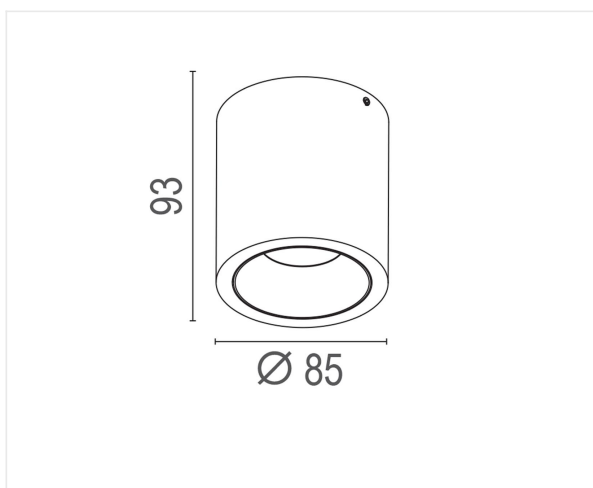

Drop zwart 2700K

Plafond armatuur met ingebouwde driver in een hoogwaardige mat witte of zwarte afwerking. LaVilla Drop combineert een uitstekende lichttechniek met een functioneel en tijdloos design.

10W 230V IP20 CCT2700K 800lm CRI>90

Referentie	LVD2700B
Diameter	85 mm
Hoogte	93 mm
Materiaal	Aluminium
Kleur	Mat zwart - RAL 9005
LED	Bridgelux COB
Led-stroom	500 mA
Kleurtemp	2700 K
Lumen	800 lm
CRI	>90
Beam	33°
IP	IP20
Energie label	F