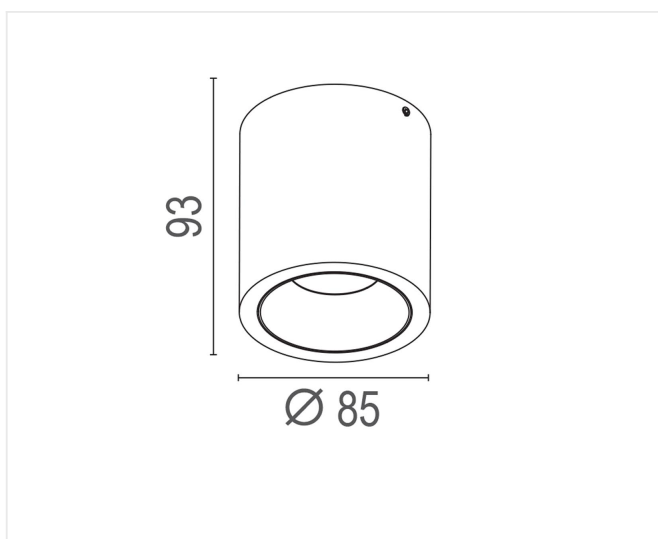

Drop zwart 3000K

Plafond armatuur met ingebouwde driver in een hoogwaardige mat witte of zwarte afwerking. LaVilla Drop combineert een uitstekende lichttechniek met een functioneel en tijdloos design.

10 W 230 V IP 20 CCT 3000 K Im 820 CRI >90

Referentie	LVD3000B
Diameter	85 mm
Hoogte	93 mm
Materiaal	Aluminium
Kleur	Mat zwart - RAL 9005
LED	Bridgelux COB
Led-stroom	500 mA
Kleurtemp	3000 K
Lumen	850 lm
CRI	>90
Beam	33°
IP	IP20
Energie label	F