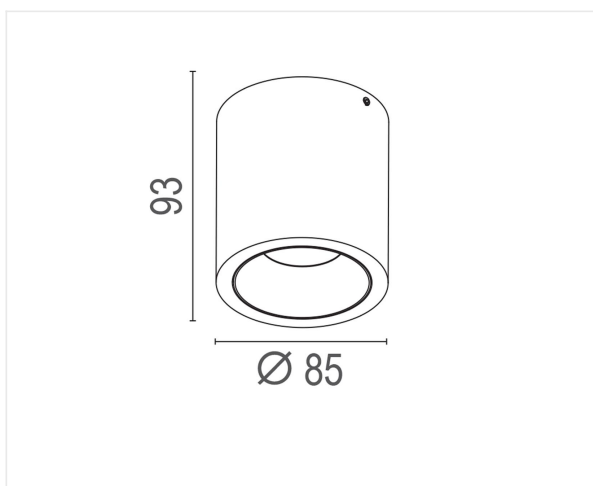

Drop zwart 3000K

Plafond armatuur met ingebouwde driver in een hoogwaardige mat witte of zwarte afwerking. LaVilla Drop combineert een uitstekende lichttechniek met een functioneel en tijdloos design.

10W 230V IP20 CCT3000K 820lm CRI>90

Referentie	LVD3000B
Diameter	85 mm
Hoogte	93 mm
Materiaal	Aluminium
Kleur	Mat zwart - RAL 9005
LED	Bridgelux COB
Led-stroom	500 mA
Kleurtemp	3000 K
Lumen	850 lm
CRI	>90
Beam	33°
IP	IP20
Energie label	F