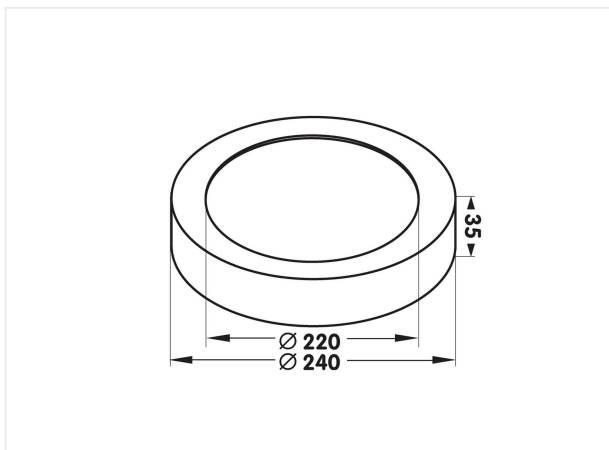

Moon Sensor Emergency

Veelzijdige led opbouwer met een ingebouwde bewegingsdetector, lichtsensor en noodunit. Uitermate geschikt voor traphal, berging, garage of kelder. Eenvoudige instelling van gevoeligheid, brandtijd en sluimertijd.

20 W 230 V IP54 CCT 3000K Im 1600 CRI >80 PF 0,96

Referentie	MN24018WSE
Diameter	240 mm
Hoogte	35 mm
Materiaal	Aluminium
Kleur	Mat wit RAL 9010
LED	SMD LEDs Samsung
Kleurtemp	3000K
Lumen	1600 lm
Led-stroom	300 mA
CRI	>80
IP	IP54
Power factor	0,96
Batterij levensduur	2 jaar
Energie label	D

Opmerkingen

- ! Bij stroomuitval werkt de batterij 3 u aan 350 lm