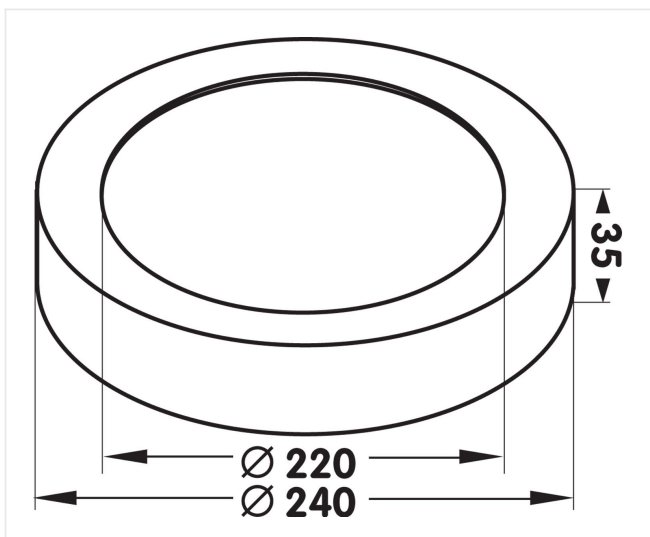

Moon 240 zwart

18 W 230 V IP54 CCT 3000K Im 1800 CRI >80

Referentie	MN24018WB
Diameter	240 mm
Hoogte	35 mm
Materiaal	Aluminium
Kleur	Mat zwart RAL 9005
LED	SMD LEDs Samsung
Kleurtemp	3000K
Lumen	1800 lm
Led-stroom	350 mA
CRI	>80
IP	IP54
Power factor	0,96
Energie label	D