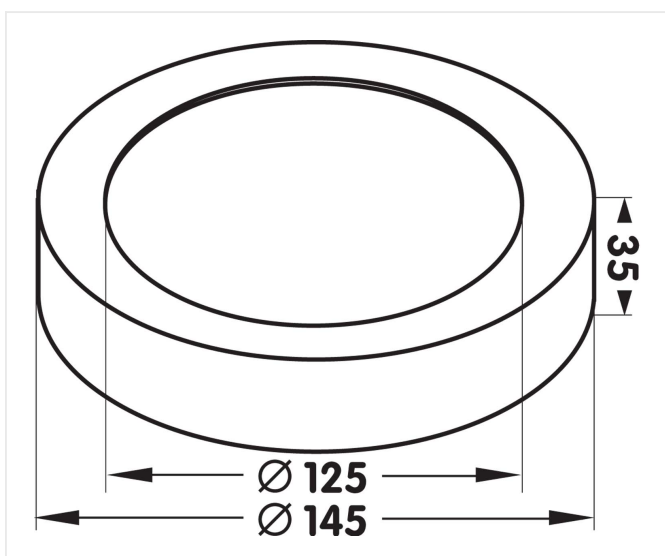

Moon 145 zwart

8 W 230 V IP54 CCT 3000K Im 750 CRI >80

Referentie	MN1458WB
Diameter	145 mm
Hoogte	35 mm
Materiaal	Aluminium
Kleur	Mat zwart RAL 9005
LED	SMD LEDs Samsung
Kleurtemp	3000K
Lumen	750 lm
Led-stroom	220 mA
CRI	>80
IP	IP54
Power factor	0,96
Energie label	D