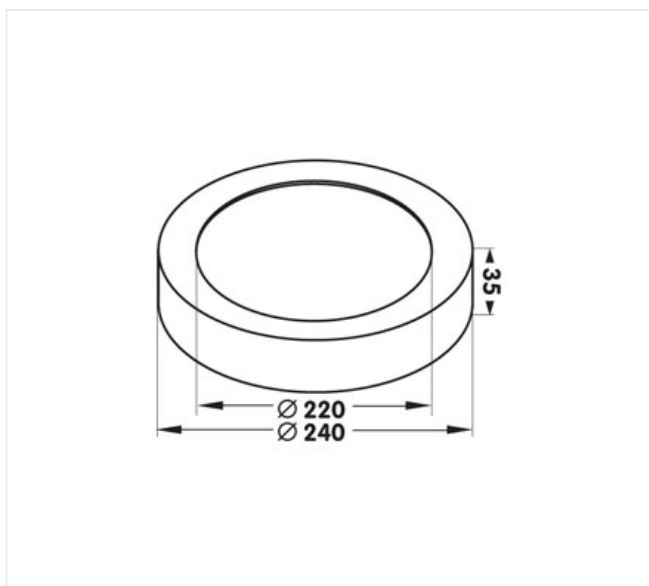

Moon 240 wit

18 W 230 V IP54 CCT 3000K Im 1800 CRI >80

Referentie	MN24018W
Diameter	240 mm
Hoogte	35 mm
Materiaal	Aluminium
Kleur	Mat wit RAL 9010
LED	SMD LEDs Samsung
Kleurtemp	3000K
Lumen	1800 lm
Led-stroom	350 mA
CRI	>80
IP	IP54
Power factor	0,96
Energie label	D