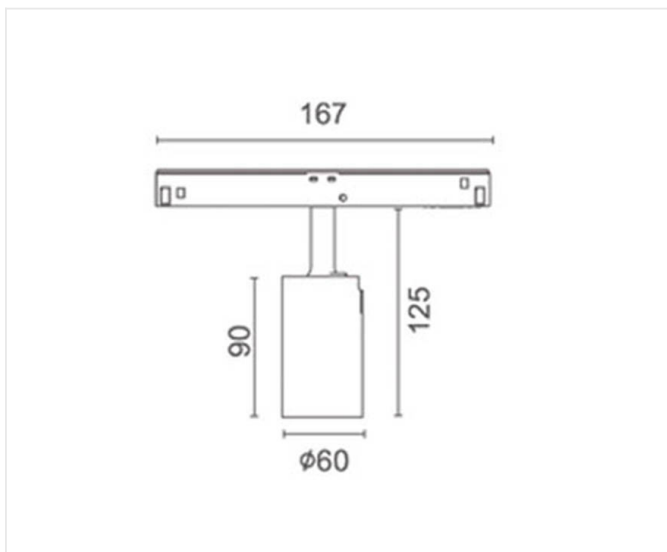

Avalon 48 wit 3000K

Spotmodule 11W uitgerust met een 48V adapter die moeiteloos in de LA VILLA 48 magnetische tracks kan worden geklikt. De spot kan gedraaid en gekanteld worden om het licht in iedere gewenste richting te laten stralen.

11W 48V IP20 CCT 3000K Im 880 CRI >90

Referentie	LVTA3000W
Materiaal	Aluminium
Kleur	wit RAL 9003
LED	Citizen COB
Led-stroom	350 mA
Kleurtemp	3000K
Lumen	880 lm
CRI	>90
Beam	36°
IP	IP20
!	niet dimbaar

Opmerkingen