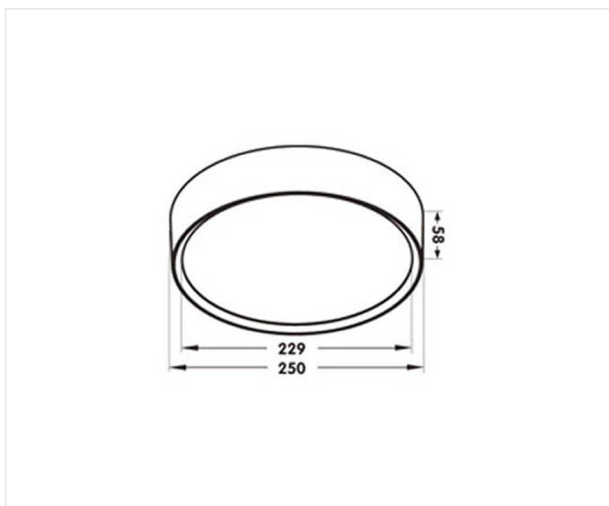

Moon Premium Plafond zwart

Deze nieuwe generatie led opbouwers kan in de meest veeleisende omgeving gebruikt worden; portieken, terrassen, parkeergarages of sporthallen. Ze hebben een hoge slagvastheid (IK10), zijn waterdicht (IP65) en kunnen gedimd worden. Het kwaliteitsvolle design spreekt voor zich: een naadloze behuizing met een zijde glad oppervlak. Het opaal plexiglas zorgt voor een gelijkmatige lichtspreading.

12W 230V IP65 CCT 3000K Im 1000 CRI >80 PF 0,96

Referentie	MNP25012B
Diameter	250 mm
Hoogte	58 mm
Materiaal	Aluminium
Kleur	zwart RAL 9005
LED	SMD 2835
Kleurtemp	3000K
Lumen	1000 lm
Led-stroom	150 mA
CRI	>80
IP	IP65
Power factor	0,96
IK	IK10
!	Triac dimbaar