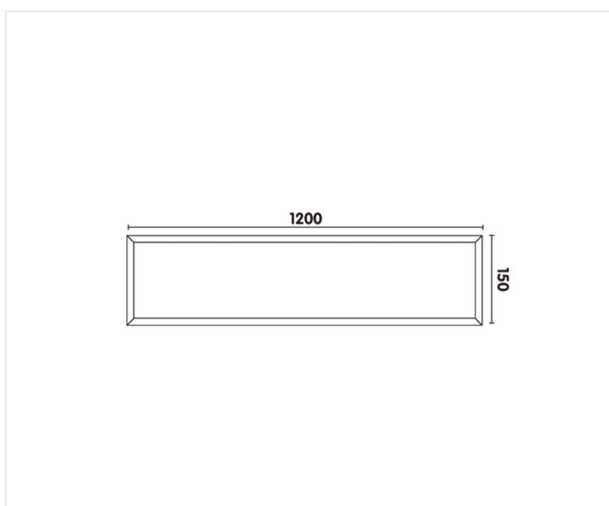

Moon 1200 wit

Veelzijdig Led opbouwer in een hoogwaardige afwerking zonder zichtbare schroeven. Zeer makkelijk te monteren. Tot 70% energiebesparing.

24 W 230 V IP 54 CCT 3000K Im 2300 CRI >80 PF 0,96

Referentie	MN120024W
Afmetingen	1200 x 150 x 44 mm
Materiaal	Aluminium
Kleur	Mat wit RAL 9010
LED	SMD Samsung
Kleurtemp	3000K
Lumen	2300 lm
Led-stroom	600 mA
CRI	>80
IP	IP54
Power factor	0,96