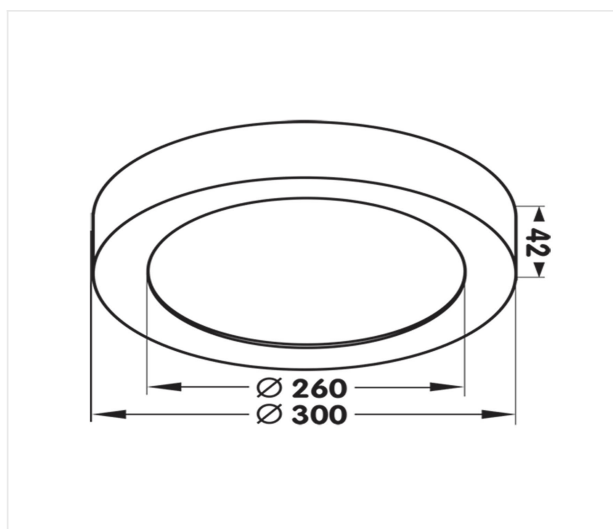

## Moon 300 zwart

**24 W 230 V IP54 CCT 3000K lm 2300 CRI >80 PF 0,96**

Referentie MN30024WB

Diameter 300 mm

Hoogte 42 mm

Materiaal Aluminium

Kleur Mat zwart RAL 9004

LED SMD Samsung

Kleurtemp 3000K

Lumen 2300 lm

Led-stroom 600 mA

CRI >80

IP IP54

Power factor 0,96