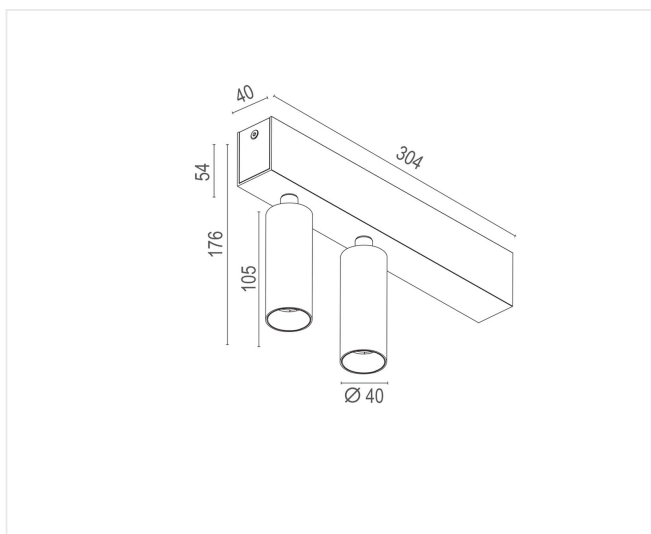

Madison Twin zwart 3000K

Opbouw armatuur voor plafond of wand in een moderne mat witte of zwarte afwerking. De spotmodule kan gedraaid en gekanteld worden in iedere gewenste richting. Een ideale oplossing voor accentverlichting in residentiële of commerciële ruimtes.

14 W 230 V IP20 CCT 3000K lm 1100 CRI >90

Referentie	LVM30002B
Afmetingen plafondplaat	304 x 54 x 40 mm
Hoogte	176 mm
Materiaal	Aluminium
Kleur	Mat zwart RAL 9005
LED	2 x 7 W Bridgelux COB
Led-stroom	350 mA
Kleurtemp	3000K
Lumen	2 x 550 lm
CRI	>90
Beam	32°
IP	IP20