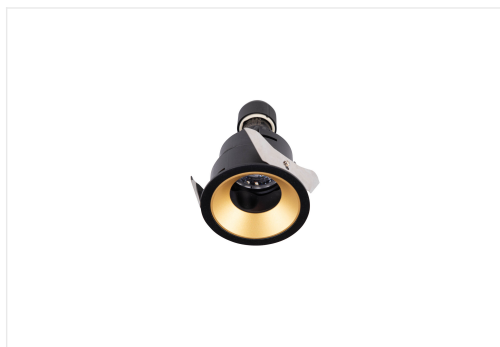

Target GU10 doré 2700K

6W 230V IP44 CCT2700K 560lm IRC>82 03-30°/355°  

Référence	TGGU10G27
Diamètre	75 mm
Diamètre d'encastrement	68 mm
Hauteur	115 mm
Matériel	Aluminium
Couleur	Doré
LED	GU10 - 6w
Temp de couleur	2700K
Faisceau	38°
Label énergétique	F-G

Remarques

- Max 6W
- Triac Dimmable