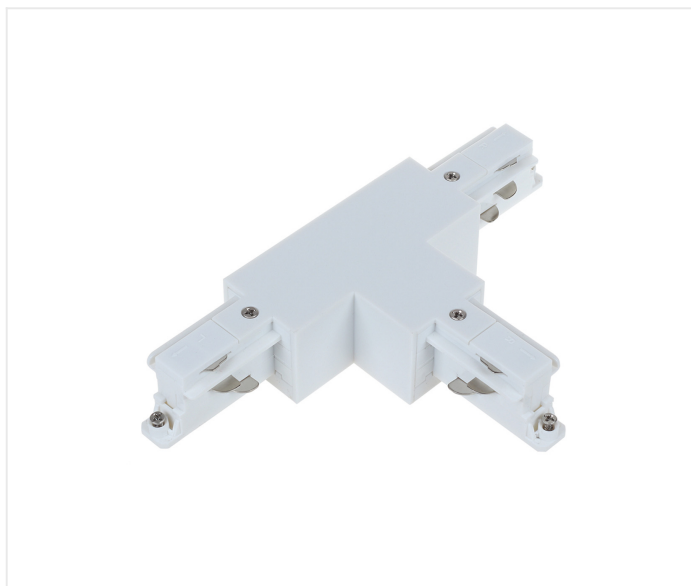

Connecteur en T blanc gauche/gauche

Référence	3TCONLLW
Couleur	Blanc RAL 9003
!	Connexion 230V possible