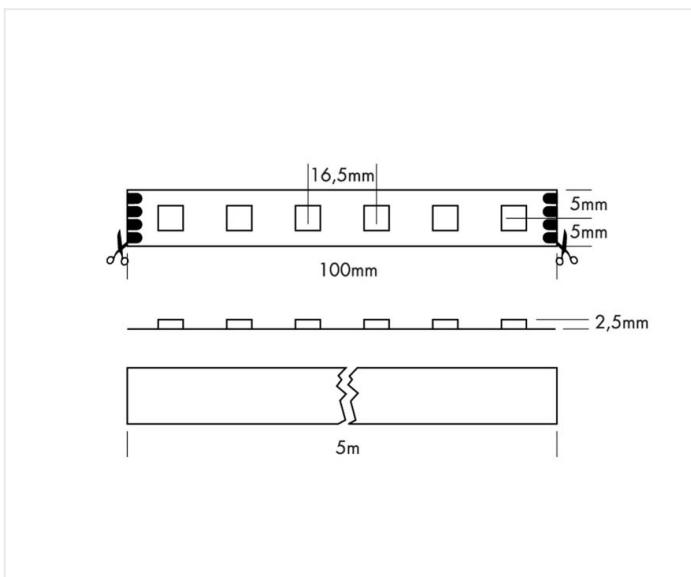

Flex Strip RGB 500 cm

64 W 24 Vdc-ca IP20 640 lm/m

Référence	L6507
Dimensions	5000 x 10 x 2,5 mm
LED	300 SMD RGB 3dans1 LEDs
Séparable	10 cm / 6 LEDs
Longueur d'onde	rouge 620 nm vert 525 nm bleu 470 nm
Lumen	rouge 160 lm par m vert 400 lm par m bleu 100 lm par m blanc 640 lm par m
Label énergétique	G

Remarques

- 3 couleurs dans 1 chip garantissant un changement de couleur uniforme
- Max 5 m par power input (L6507)
- Installation avec face adhésive
- Dimmable
- Couplage en parallèle
- Service sur mesure possible