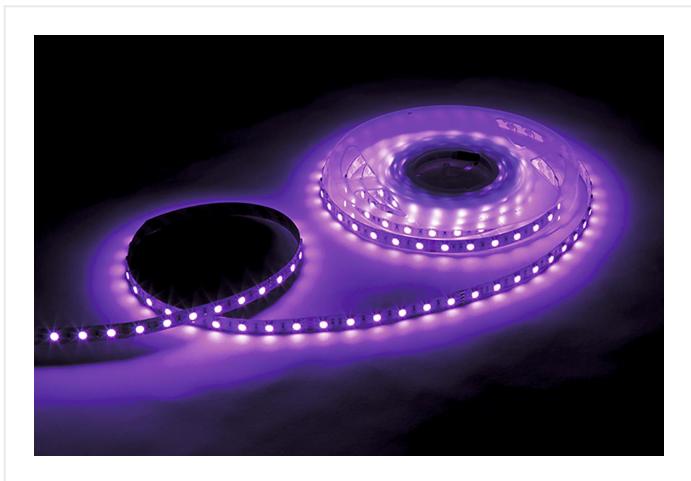

Flex Strip RGB 500 cm

64 W 24 Vdc-ca IP20 640 lm/m

Référence	L6507
Dimensions	5000 x 10 x 2,5 mm
LED	300 SMD RGB 3dans1 LEDs
Séparable	10 cm / 6 LEDs
Longueur d'onde	rouge 620 nm vert 525 nm bleu 470 nm
Lumen	rouge 160 lm par m vert 400 lm par m bleu 100 lm par m blanc 640 lm par m
Label énergétique	G

Remarques

- 3 couleurs dans 1 chip garantissant un changement de couleur uniforme
- Max 5 m par power input (L6507)
- Installation avec face adhésive
- Dimmable
- Couplage en parallèle
- Service sur mesure possible