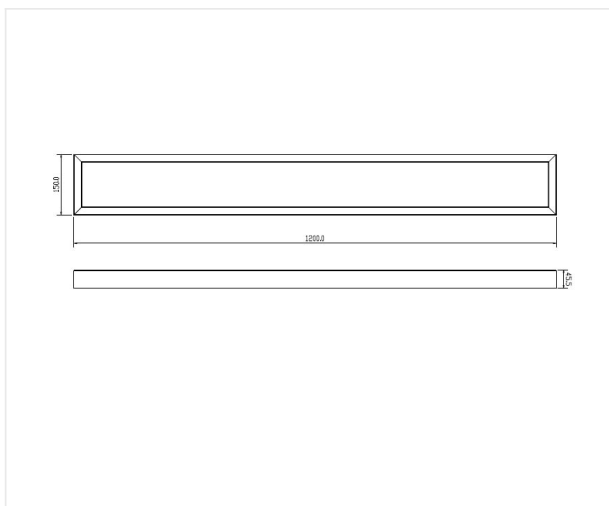

## Moon 1200 noir

Plafonnier Led de haute finition sans vis visibles. Montage facile, jusqu'à 70% d'économies d'énergie.

**24 W 230V IP54 CCT 3000K Im 2300 IRC >80 PF 0,96**

Référence	MN120024WB
Dimensions	1200 x 150 x 44 mm
Matériel	Aluminium
Couleur	Noir mat RAL 9004
LED	SMD Samsung
Temp de couleur	3000K
Lumen	2300 lm
Courant Led	600 mA
CRI	>80
IP	IP54
Power factor	0,96

### Remarques

- Alimentation LED incl.
- Non dimmable