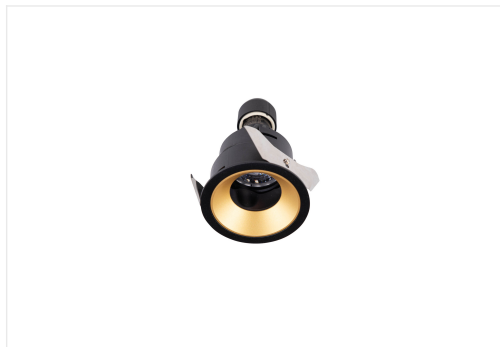

Target GU10 Gold 2700K

6W 230V IP44 CCT2700K 560lm CRI>82 03-30°/355°  

Referenz	TGGU10G27
Durchmesser	75 mm
Eindbaudurchmesser	68 mm
Einbauhöhe	115 mm
Material	Aluminium
Farbe	Gold
LED	GU10 - 6w
Farbtemperatur	2700K
Abstrahlwinkel	38°
Energielabel	F-G

Bemerkungen

- Max 6W
- Triac Dimmbar