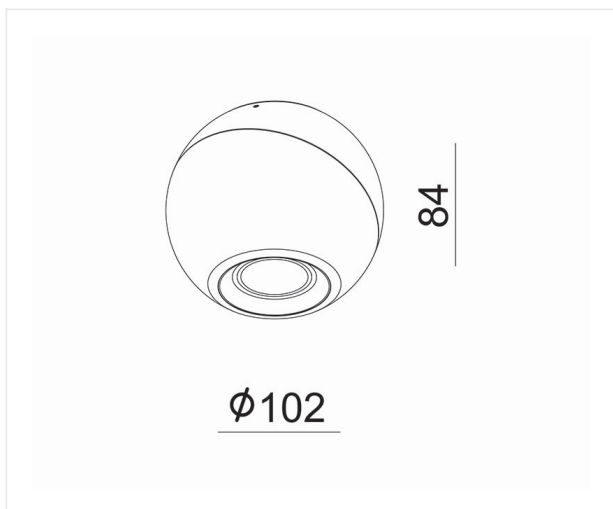

Move C schwarz 3000K

11 W 230 V IP 20 CCT 3000 K Im 830 CRI 90

Referenz	MOC930B
Durchmesser	102 mm
Höhe	84 mm
Material	Aluminium
Farbe	Mattschwarz - RAL 9005
LED	1 x Bridgelux V8 Array
Farbtemperatur	3000 K
Lumen	830 lm
CRI	90
Abstrahlwinkel	34°
IP	IP20
Energielabel	F