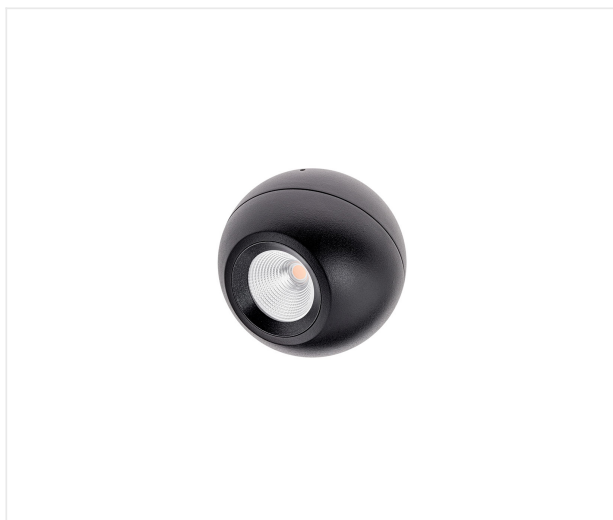

Move C schwarz 3000K

11 W 230 V IP 20 CCT 3000 K Im 830 CRI 90

Referenz	MOC930B
Durchmesser	102 mm
Höhe	84 mm
Material	Aluminium
Farbe	Mattschwarz - RAL 9005
LED	1 x Bridgelux V8 Array
Farbtemperatur	3000 K
Lumen	830 lm
CRI	90
Abstrahlwinkel	34°
IP	IP20
Energielabel	F