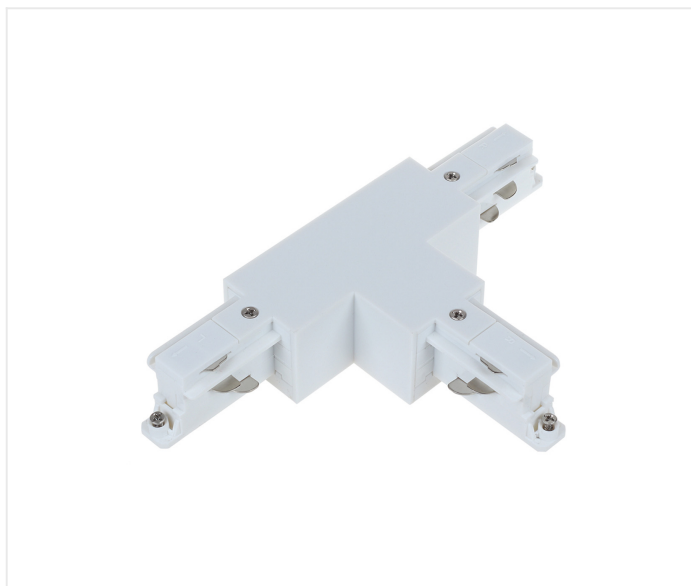

T-Konnektor weiß links/links

Referenz	3TCONLLW
Farbe	weiß RAL 9003
!	Anschluss 230V möglich