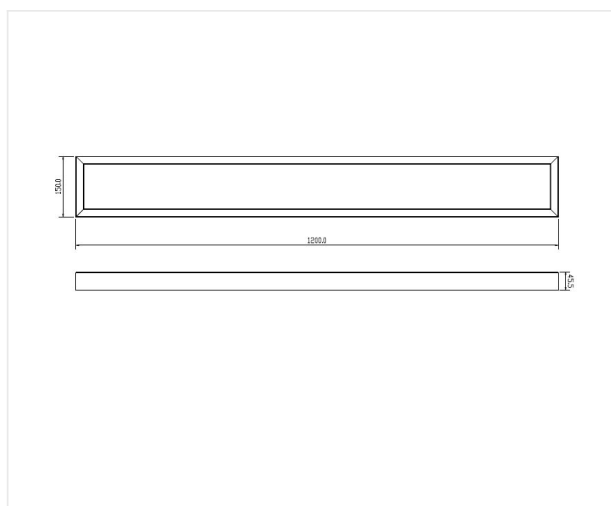

## Moon 1200 schwarz

Vielseitige LED-Anbauleuchte in einem hochwertigen matt Gehäuse ohne sichtbare Schrauben. Schnelle und einfache Installation. Bis zu 70 % Energieersparnis.

**24 W 230 V IP54 CCT 3000K Im 2300 CRI >80 PF 0,96**

Referenz MN120024WB

Abmessungen 1200 x 150 x 44 mm

Material Aluminium

Farbe Matt schwarz RAL 9004

LED SMD Samsung

Farbtemperatur 3000K

Lumen 2300 lm

Led Strom 600 mA