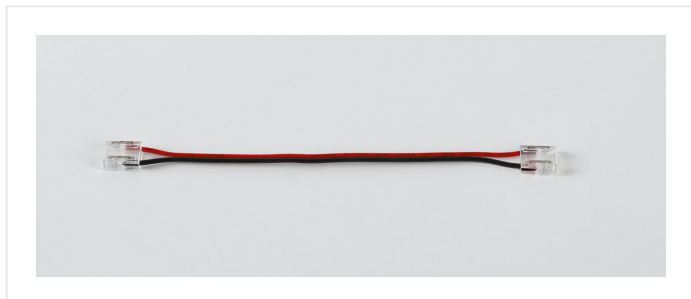

Kabelverbinder

IP 20

Referentie

L62EC06
