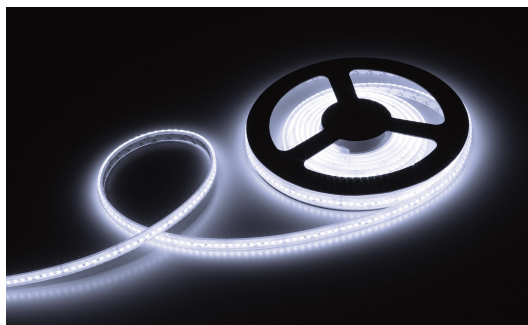

Flex Strip 800 Energy Mono koud wit

5 lm/m 24 Vdc IP68 CCT6000K 990 lm/m CRI90

Referentie	L665804E
Lengte	500 cm
Afknipbaar	5 cm / 8 LEDs
LED	800 SMD LEDs
Kleurtemp	6000K
Lumen	990 lm/m
CRI	90
Energie label	E