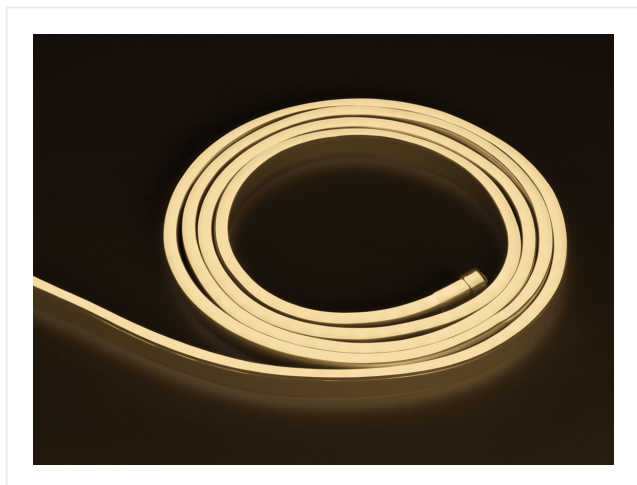

Flex Tube Sauna warm wit

6W 24Vdc IP67 CCT3000K 300lm/m

Referentie	L372HT06R
Lengte	5000 cm
LED	3600 SMD LEDs Ultra Bright
Afknipbaar	83,3mm
Kleurtemp	3000K
Lumen	300 lm/m
IP	IP67
Energie label	E