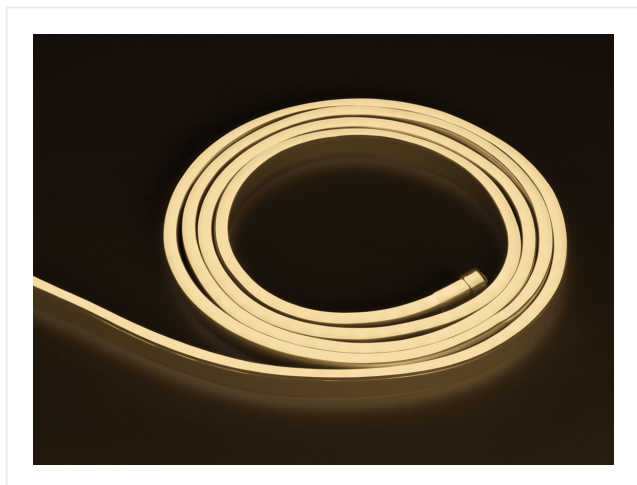

## Flex Tube Sauna warm wit

---

**6W 24Vdc IP67 CCT3000K 300lm/m**

Referentie	L372HT06R
Lengte	5000 cm
LED	3600 SMD LEDs Ultra Bright
Afknipbaar	83,3mm
Kleurtemp	3000K
Lumen	300 lm/m
IP	IP67
Energie label	E