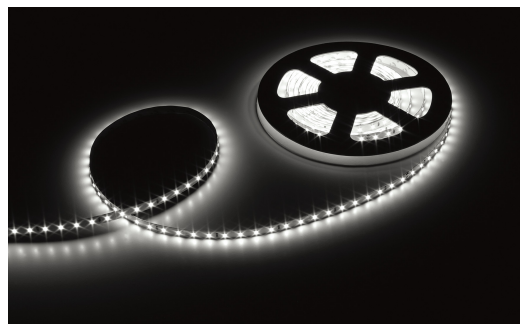

Flex Strip 400 Energy Mono neutraal wit - 20m

3,5lm/m 24Vdc IP20 CCT4000K 520lm/m CRI90

Referentie	L62808EK
Afmetingen	20000 x 8 x 1,5 mm
Afknipbaar	10 cm / 8 LEDs
LED	1600 SMD LEDs
Kleurtemp	4000K
Lumen	520 lm/m
CRI	90
Energie label	D

Opmerkingen

- Max 5m per voeding
- Bevestiging met 3M tape
- Dimbaar
- Parallel schakelen
- Maatwerk mogelijk