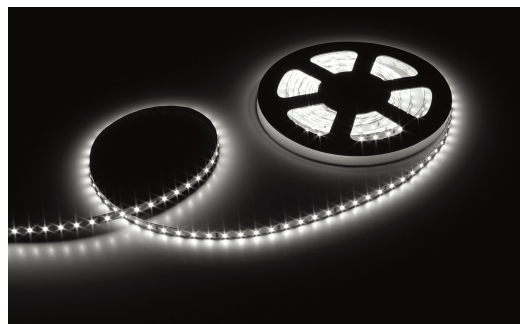

## Flex Strip 400 Energy Mono neutraal wit

**3,5 lm/m 24 Vdc IP 20 CCT4000K 520 lm/m CRI90**

Referentie	L62808E
Afmetingen	5000 x 8 x 1,5 mm
Afknipbaar	10 cm / 8 LEDs
LED	400 SMD LEDs
Kleurtemp	4000K
Lumen	520 lm/m
CRI	90
Energie label	D

### Opmerkingen

- Max 5m per voeding
- Bevestiging met 3M tape
- Dimbaar
- Parallel schakelen
- Maatwerk mogelijk