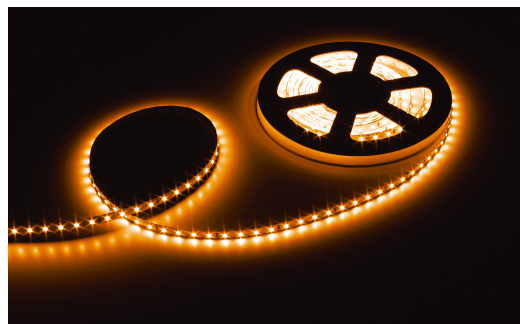

## Flex Strip 400 Energy Mono soft warm wit

---

**3,5 lm/m 24 Vdc IP 20 CCT2400K 430 lm/m CRI90**

Referentie	L62836E
Afmetingen	5000 x 8 x 1,5 mm
Afknipbaar	10 cm / 8 LEDs
LED	400 SMD LEDs
Kleurtemp	2400K
Lumen	430 lm/m
CRI	90
Energie label	E

### Opmerkingen

- Max 5m per voeding
- Bevestiging met 3M tape
- Dimbaar
- Parallel schakelen
- Maatwerk mogelijk