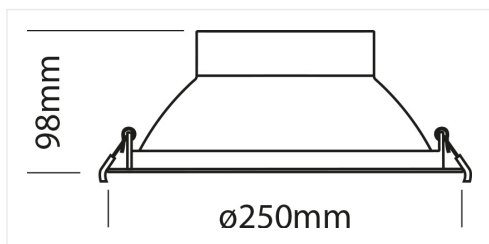

## Actor XL

**15/21W 230V IP54 CCT <sup>CCT</sup>3000K/4000K 2100-2800lm CRI80** 

Referentie	L7MA0XL0608
Diameter	250 mm
Inbouwdiameter	225 mm
Inbouwhoogte	98 mm
Materiaal	Aluminium Coated
Kleur	Mat wit
LED	SMD
Levensduur +/-	50 000 hrs
Kleurtemp	CCT 3000K/4000K
Lumen	2100-2800lm - 2200/2900lm
CRI	80
Beam	100°
IP	IP54
Energie label	C