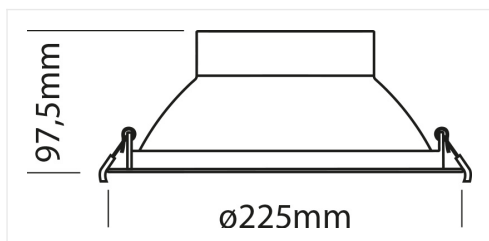

Actor L

15/21W 230V IP54 CCT ^{CCT}3000K/4000K 2100-2800lm CRI 80 

Referentie	L7MA00L0608
Diameter	225 mm
Inbouwdiameter	200 mm
Inbouwhoogte	98 mm
Materiaal	Aluminium Coated
Kleur	Mat wit
LED	SMD
Levensduur +/-	50 000 hrs
Kleurtemp	CCT 3000K/4000K
Lumen	2100-2800lm - 2200/2900lm
CRI	80
Beam	90°
IP	IP54
Energie label	C