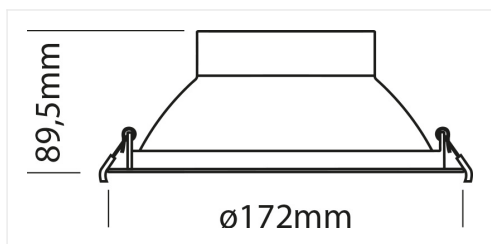

## Actor S

**14/19 W 230 V IP 54 CCT <sup>CCT</sup> 3000K/4000K 1900/2500lm CRI 80** 

Referentie	L7MA00S0608
Diameter	172 mm
Inbouwdiameter	150 mm
Inbouwhoogte	90 mm
Materiaal	Aluminium Coated
Kleur	Mat wit
LED	SMD
Levensduur +/-	50 000 hrs
Kleurtemp	CCT 3000K/4000K
Lumen	1900/2500lm - 2000/2600lm
CRI	80
Beam	80°
IP	IP54
Energie label	C