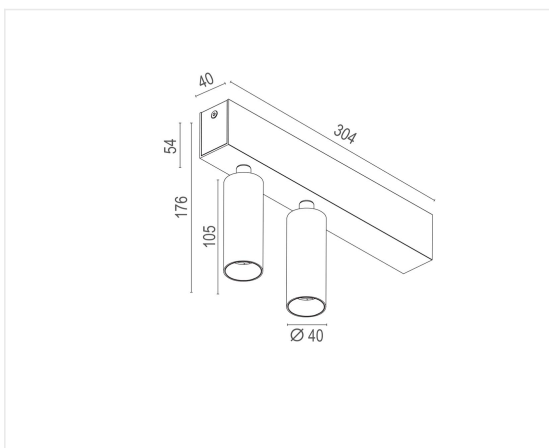

Madison Twin Piombo 3000K

Opbouw armatuur voor plafond of wand in een moderne mat witte of zwarte afwerking. De spotmodule kan gedraaid en gekanteld worden in iedere gewenste richting. Een ideale oplossing voor accentverlichting in residentiële of commerciële ruimtes.

14W 230V IP20 CCT3000K 1100lm CRI>90 

Referentie	LVM30002P
Afmetingen plafondplaat	304 x 54 x 40 mm
Hoogte	176 mm
Materiaal	Aluminium
Kleur	Piombo
LED	2 x 7 W Bridgelux COB
Led-stroom	350 mA
Kleurtemp	3000K
Lumen	2 x 550 lm
CRI	>90
Beam	32°
IP	IP20
Energie label	F