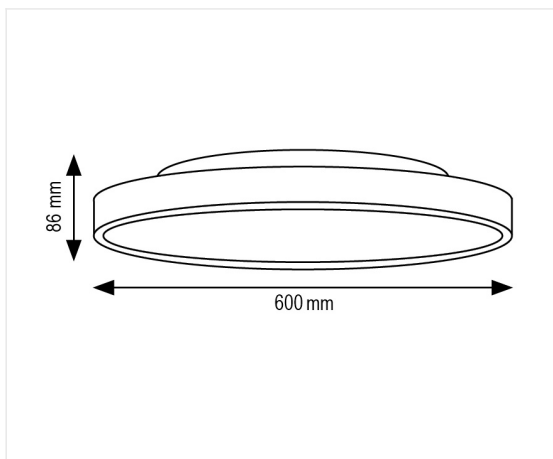

Moon Prisma 600 - wit

60W 240V IP40 CCT3000K/4000K 5000lm CRI>80

Referentie	MN60060W
Diameter	600 mm
Hoogte	86 mm
Materiaal	Aluminium
Kleur	Wit - Ral 9003
LED	SMD 2835
Kleurtemp	3000K
Lumen	5000 lm
CRI	>80
IP	IP40
Up - Down	90% down + 10% up
Dimbaar	DALI
Energie label	D
Led-stroom	350 - 550mA
Power factor	0,9
IK	IK08
Beam	120° / 85°
UGR	<19

Opmerkingen

- incl. microprismatische diffuser (Beam 85°)