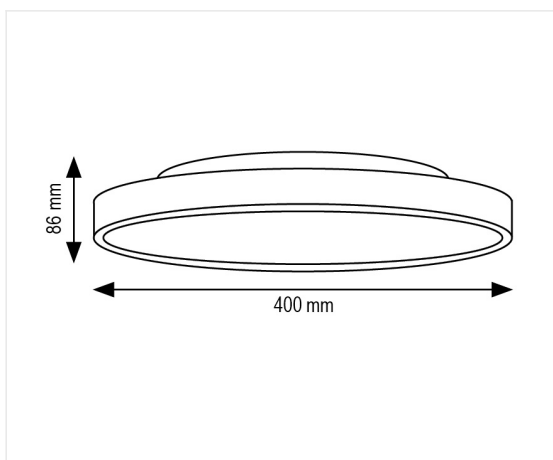

Moon Prisma 400 - wit

40W 240V IP40 CCT3000K/4000K 3000lm CRI>80

Referentie	MN40040W
Diameter	400 mm
Hoogte	86 mm
Materiaal	Aluminium
Kleur	Wit - Ral 9003
LED	SMD 2835
Kleurtemp	3000K / 4000K
Lumen	3000 lm
CRI	>80
IP	IP40
Up - Down	90% down + 10% up
Dimbaar	DALI
Energie label	D
Led-stroom	350 - 550mA
Power factor	0,9
IK	IK08
Beam	120° / 85°
UGR	<19

Opmerkingen

- incl. microprismatische diffuser (Beam 85°)