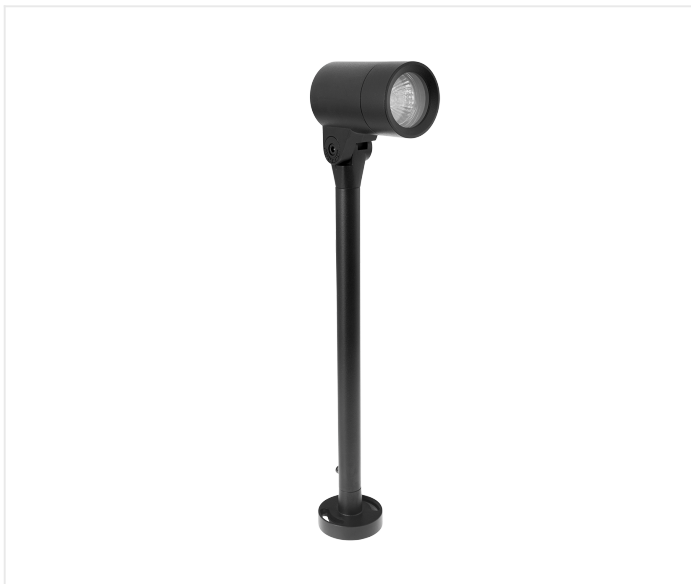

Solex 300 zwart

W 230 V IP 65 

Referentie SO300GU10BZL

Diameter 60 mm

Diameter voet 65 mm

Hoogte aanpasbaar 448 - 598 mm

Materiaal Aluminium

LED Excl. 6W LED GU10

IP IP67

Opmerkingen

- Incl. kabel 2m
- Optie: Grondpin 50cm
- Incl. Waterstop